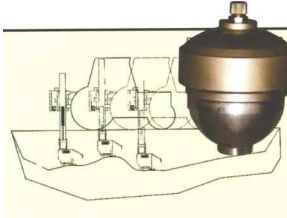

### Všechny příkopové sekačky jsou standartně vybaveny :

- hydraulickou protinázovou pojistkou
- hydraulickým natáčením mulčovací hlavy o 240°
- reverzačním chodem rotoru

- hydropneumatický akumulátor jako tlumič rázů při plovoucí poloze mulčovací hlavy

- ovládání pomocí lanovodů

- kloubová hřídel a stabilizační vzpěry