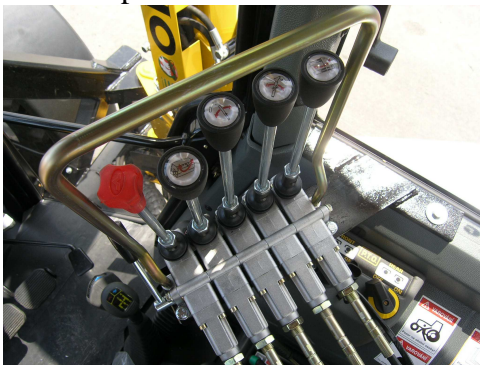

## Standartní výbava příkopových sekaček ORSI

### Všechny příkopové sekačky jsou standartně vybaveny :

- hydraulickou protinázovou pojistkou
- hydraulickým natáčením mulčovací hlavy o 240°
- reverzačním chodem rotoru

- hydropneumatický akumulátor jako tlumič rázů při plovoucí poloze mulčovací hlavy

- ovládání pomocí lanovodů

- kloubová hřídel a stabilizační vzpěry